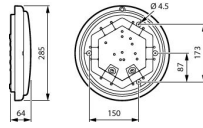

Specificaties Philips LED Bulkhead WL070V
Ledinaire Kunststof Wit 17W 1700lm - 830-840
CCT | 285mm - IP65

[Bekijk product](#)

Algemene informatie

Artikelnummer	248746
EAN	8720169508248
Merk	Philips
Fabrikantnaam	WL070V LED11_17S/830_835_840
Garantie	3 jaar
Levensduur (uur)	50000

Technische Informatie

Technologie	LED Geïntegreerd
Wattage	17
Inclusief Lamp	Ja
Netspanning (Volt)	220-240
Dimbaar	Nee, niet dimbaar
Lichtopbrengst (Lumen)	1700
Lumen per watt	100
Kleurcode	835 Warm Wit, 830 Warm Wit, 840 Koel Wit
Lichtkleur (Kelvin)	3000 Warm Wit, 4000 Koel Wit
Kleurweergave (Ra)	80-89 - Goede kleurweergave
Lichtkleur	Wit
Kleurinstelling	CCT
Powerfactor	>0.90

Armatuur Informatie

Type Armatuur	Professional
Montage	Opbouw
Armatuur Aansluiting	PI [Push-in connector 2-polig]
IP-Waarde	IP65 - Stof- en Waterdicht
Slagvastheid (IK-waarde)	IK08 - 5 Joule
Bedrijfstemperatuur	-20 to +40
Kleur Armatuur	Wit
Behuizing	Plastic
Kleur behuizing	Wit

Afmetingen

Diameter (mm)	285
Lengte (mm)	285
Breedte (mm)	285
Hoogte (mm)	64

Sensor Informatie

Sensortype	Geen sensor
------------	-------------